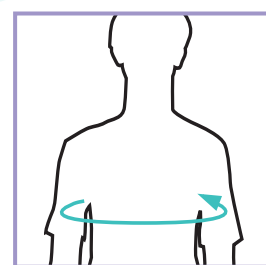

Indicaties

- › Schouderextensor
- › Zwakke rugspieren
- › Lichte kyphotische houdingen

Artikelcode

MR4922-3

Maat

Omtrek
borstomtrek

XS

63 - 75 cm

S

75 - 83 cm

M

83 - 91 cm

L

91 - 99 cm

XL

99 - 107 cm

XXL

107 - 115 cm

Artikelcode zwart

MR4922-9
(enkel op bestelling)

BeMedico
We care and dare

 Mutsaardstraat 47 - 9550 Herzele
 tel: +32 (0) 54 51 54 51 | fax: +32 (0)54 50 47 02
 info@bemedico.be | www.bemedico.be