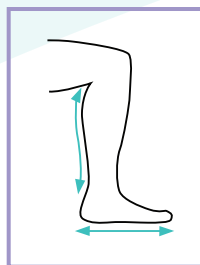

Kenmerken

- › Vervaardigd uit **hoogwaardige aluminium baleinen** voor **comfortabele en ideale immobilisatie**.
- › Opblaasbare binnenbekleding omvat de voorvoet, enkel en het onderbeen.
- › Eenvoudig en snel op te pompen alsook lucht eruit te laten.
- › Laag profiel waardoor **heuppijn wordt voorkomen**
- › **'Rocker bottom' design** met 4 fasen dat het natuurlijk looppatroon evenaart : heelsestrike - straight - roll-off - toe-off
- › Uitvoering met opening ter hoogte van de hiel voor **perfecte positionering van het onderbeen**
- › **Optimale breedte** van de loopzool :
 - de patiënt kan **stabiel wandelen**
 - de knie kan niet in valgus zodat **geen pijn** kan optreden ter hoogte van de condylen

Indicaties

- › Voetpositionering in 90°
- › Metatarsaal fracturen
- › Voorvoetfracturen
- › Enkeldistorsies graad 1-2-3 (in geval van graad 3 moet oedeem eerst onder controle zijn)
- › Stabiele of intern gefixeerde distale tibia- en fibulafracturen
- › Stressfracturen

Maat	Schoenmaat	Beenlengte *	Artikel Code
XS	29 - 32,5	22,5 - 27,5 cm	BL010001
S	32,5 - 36,5	27,5 - 32,5 cm	BL010003
M	36,5 - 41	32,5 - 37,5 cm	BL010005
L	41 - 45,5	37,5 - 42,5 cm	BL010007
XL	45,5 - <49	42,5 - 47,5 cm	BL010009