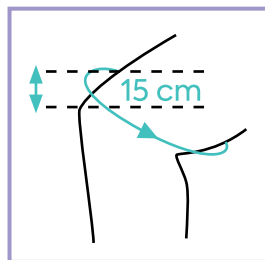

*OMTREK DIJBEEN 15 CM
BOVENZIJDE MID-PATELLA

Maat	Dijomtrek	Standard Art. Code links	Standard Art. Code rechts
XS	34,3 - 40,6 cm	AZ314101	AZ314201
S	40,6 - 47,6 cm	AZ314103	AZ314203
M	47,6 - 54,6 cm	AZ314105	AZ314205
L	54,6 - 61,6 cm	AZ314107	AZ314207
XL	61,6 - 68,6 cm	AZ314109	AZ314209
2XL*	68,6- 74,9 cm	AZ314111	AZ314211