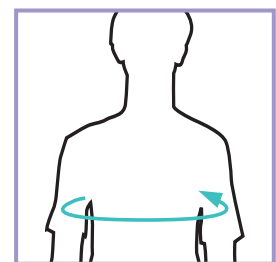

Clavitor Posture Support

L'extenseur d'épaule le plus fin

mediroyal

Caractéristiques

- › Matière fine perméable à l'air munie de lignes de rupture horizontales afin d'éviter les entailles
- › Soutien idéal avec fermeture velcro double
- › Corset très discret, presque invisible sous un T-shirt ordinaire
- › Disponible en petites tailles pour les adolescents

Indications

- › Extension de l'épaule
- › Faiblesse des muscles dorsaux
- › Légère position cyphotique

Code d'art.

MR4922-3

Taille

Tour de poitrine

XS

63 - 75 cm

S

75 - 83 cm

M

83 - 91 cm

L

91 - 99 cm

XL

99 - 107 cm

XXL

107 - 115 cm

XL

63 - 70 cm

Code d'art. noir

MR4922-9
(uniquement sur commande)

BeMedico
We care and dare

 Mutsaardstraat 47 - 9550 Herzele
 tel: +32 (0) 54 51 54 51 | fax: +32 (0)54 50 47 02
 info@bemedico.be | www.bemedico.be