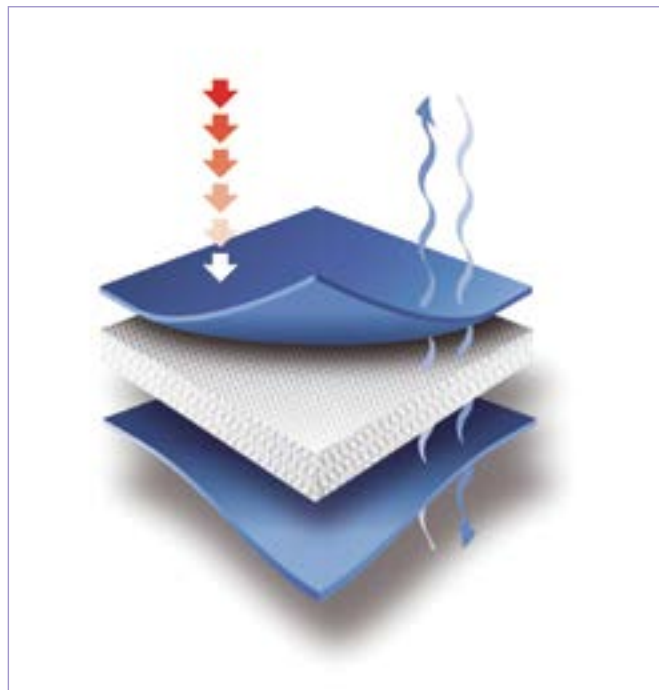

Indicaties

- › Patella-femorale pijn
- › Patella-luxatie/subluxatie

Genum Liga - Art. 4112

Kenmerken

- › **Dubbelassig scharnier en 4 aanpasbare straps** in een half-circulair systeem
- › Open patella/gesloten knieholte
- › Fleece stof aan de knieholte voorkomt insnoering en laat de huid optimaal ademen

Indicaties

- › Ligamentaire letsels
- › Lichte tot zware instabiliteit van de knie

Genum Liga EZ - Art. 4117

Kenmerken

- › Knie-orthese met volledige anterieure opening voorzien met dubbel scharnier
- › Volledig ingekapseld

Indicaties

- › Ligamentaire letsels
- › Lichte tot zware instabiliteit van de knie

Kenmerken

- › 3 dimensionaal geweven structuur
- › Luchtdoorlatend: huid blijft droog
- › Elastisch materiaal
- › Ideale steun
- › Voorzien van extra velcro strap boven- en onderaan om kniebrace aan te passen aan omtrek van het been
- › Fleecestof aan de achterzijde en vooral in knieholte verhoogt het comfort en voorkomt aldus insnoering tijdens het zitten